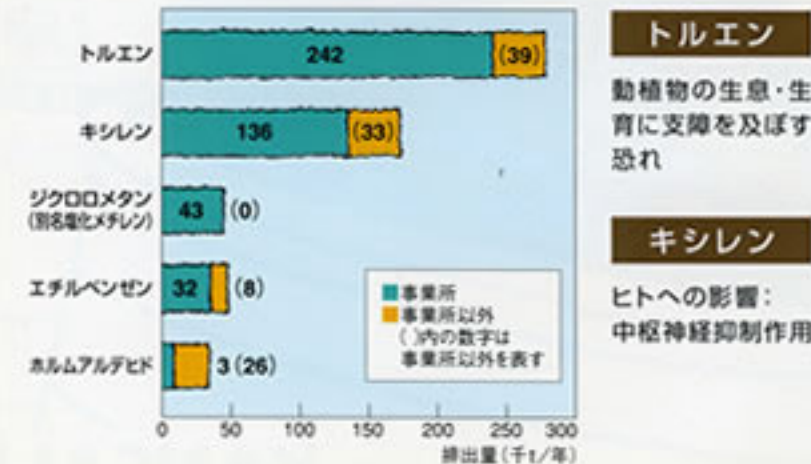

②環境への排出が多かった上位5物質

トルエン
動植物の生息・生育に支障を及ぼす恐れ

キシレン
ヒトへの影響：
中枢神経抑制作用

③環境配慮型エコ塗料

関西ペイント独自の高度な塗料化技術により開発され、従来の品質の高さと作業性の良さを継承した、環境配慮型溶剤系上塗り塗料です。

環境対応型上塗り塗料システム
レタンPGハイブリッドエコ

高い安全性
PRTR届出対象外
該当物質の含有量が1%未満のため

1t
トルエン
キシレン
鉛・クロム

0.01t以下

消防法 第2石油類
全パール原色
低VOC
高隠蔽メタリック原色の追加設定
ハイブリッドタイプのHXシリーズの使用

新車用塗料
トップシェアの
関西ペイントが
責任を持って
高品質を保証
いたします！